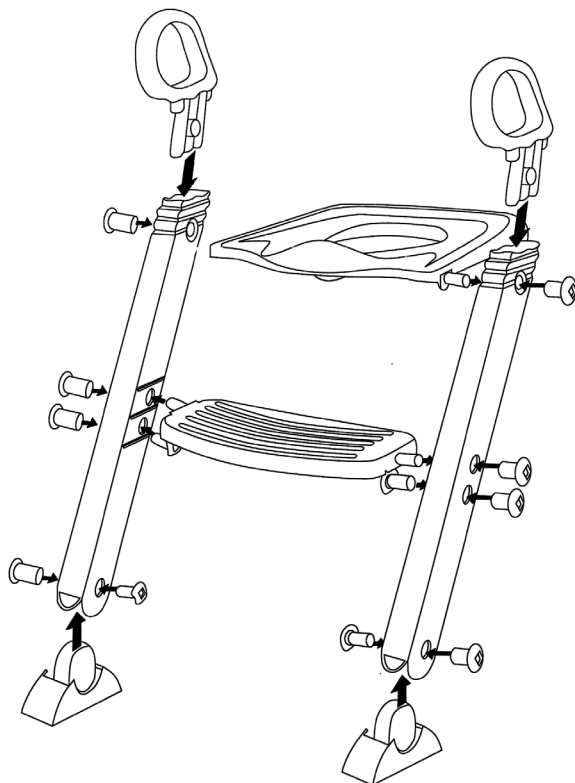

Train it! Simple Trainer אסלונית לתינוק

הוראות שימוש וטיפול
חשוב: שמרו לשימוש עתידי - קראו בקפידה!

משווק ע"י דורון

היצרן: Xiamen Ansafe Baby & Maternal Products Co.,LTD, סין.
שם דגם יצרן: Toilet Ladder Chair שם דגם יבואן: Train it! Simple Trainer
היבואן: דורון יבוא ויצוא בע"מ, א.ת. ג'וליס
ח.פ. 511345241 | טל': 04-9966333 | www.davron.co.il

יש לקרוא בעיון את ההוראות שלהלן לפני השימוש,
ולשמור עליהן לצורך התייחסות בעתיד.
אי קיום הוראות אלה עלול לסכן את הילד.

הרכב את המוצר בהתאם לתמונה. חזק את כל הברגים.
הרכבה לא תקינה עלולה להשפיע על בטיחות השימוש במוצר.